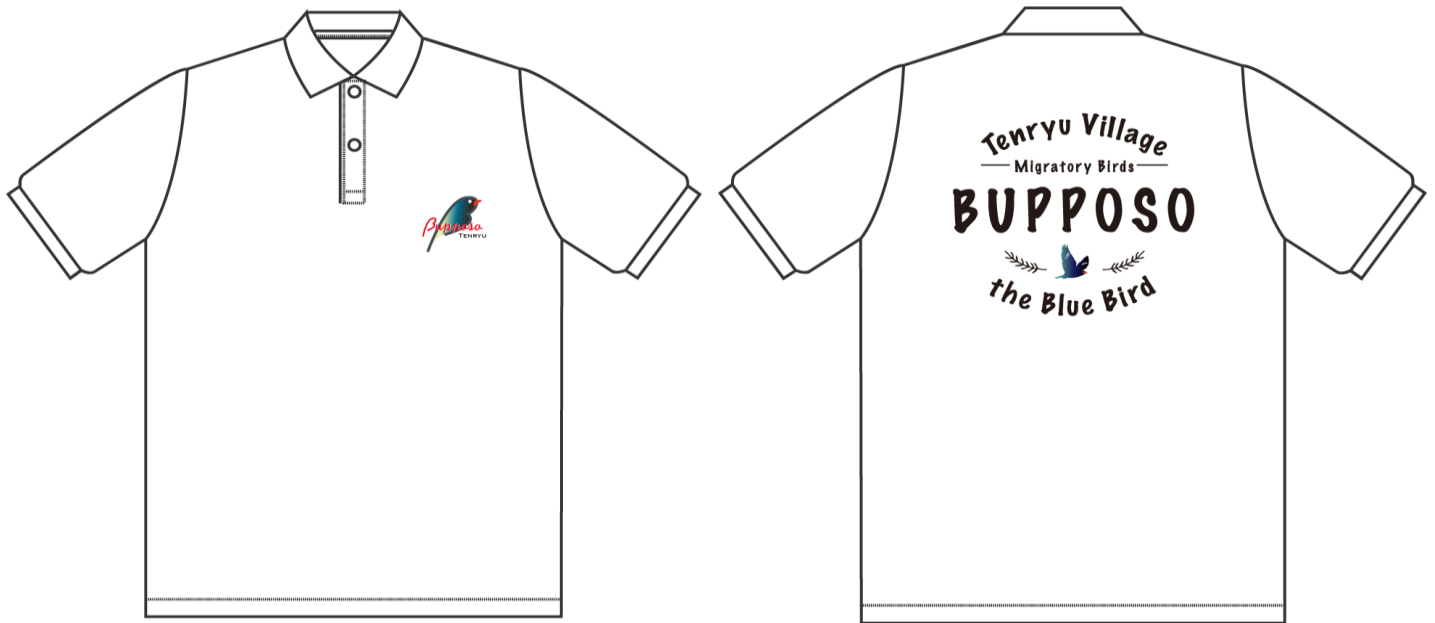

ポロシャツデザイン

※ 6つの色からお選びいただけます。

ホワイト、ネイビー（H30～定番色）

ブラック、イエロー、オレンジ、グリーン（新色）

【No. 1】 ホワイト

【No. 2】 ネイビー

【No. 3】 ブラック

【No. 4】 イエロー

【No. 5】 オレンジ

【No. 6】 グリーン