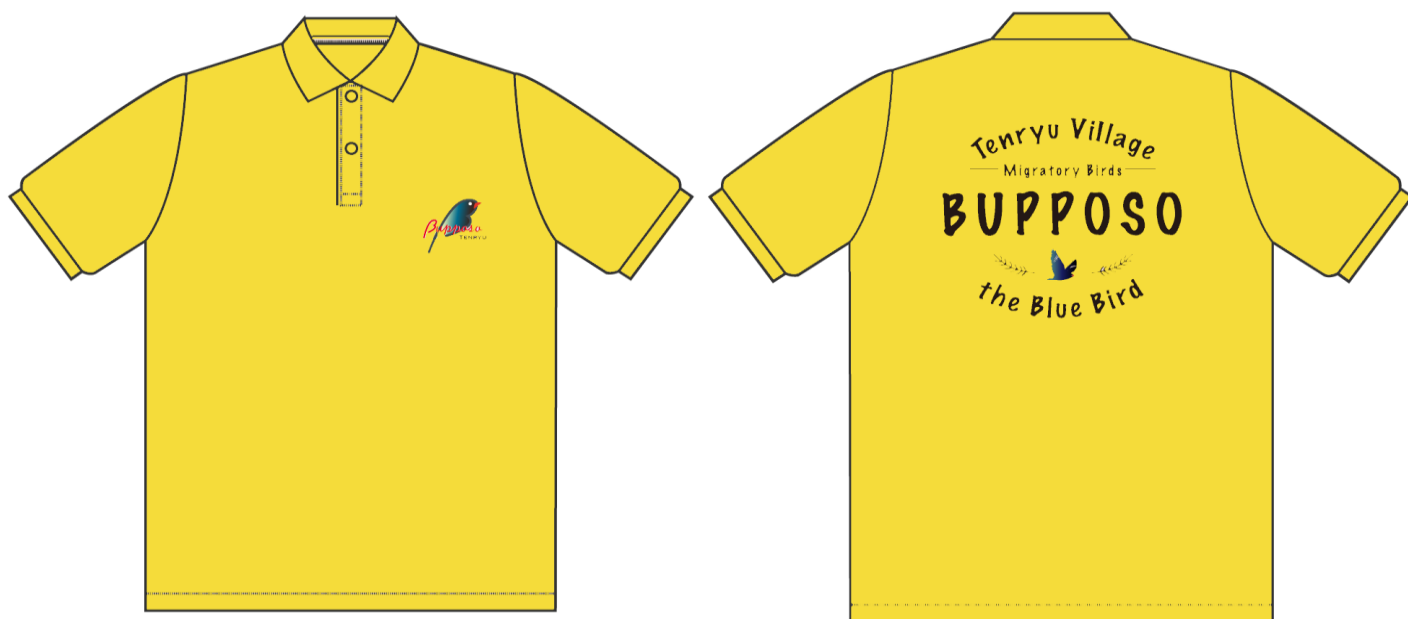

ポロシャツデザイン

※ 6つの色からお選びいただけます。

ホワイト、ネイビー（H30～定番色）

ブラック、イエロー、オレンジ、グリーン（新色）

【No. 1】 ホワイト

【No. 2】 ネイビー

【No. 3】 ブラック

【No. 4】 イエロー

【No. 5】 オレンジ

【No. 6】 グリーン